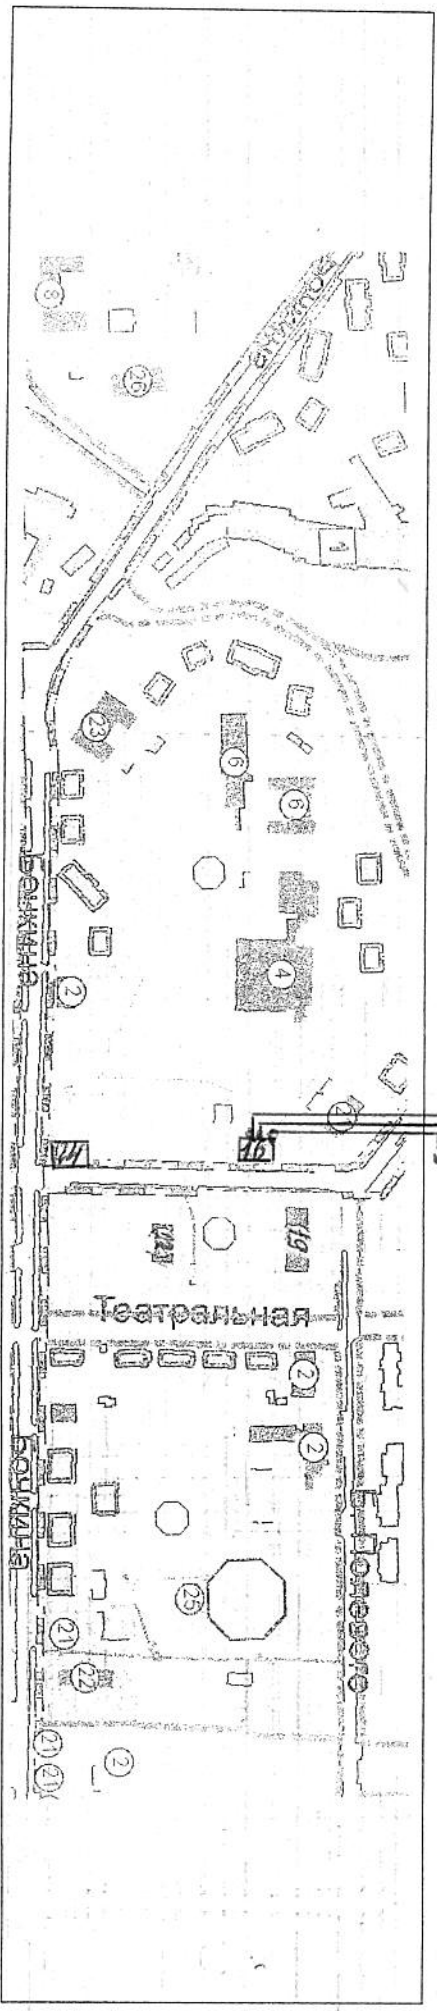

Приложение 1  
к постановлению администрации города  
№ 13617 от 24.08. 2015

Приложение 8  
к постановлению администрации города  
№ 247п от 09.10.2014

Схема размещения рекламных конструкций  
в г. Дивногорске, район ул. Театральной

Масштаб 1:5000

Примечание

Номер на схеме	Адрес рекламного места	Тип конструкции
1	г. Дивногорск, ул. Театральная, 16	Рекламный баннер на фасаде здания с размером информационного поля 1,72 x 1,9 м
2	г. Дивногорск, ул. Театральная, 16	Рекламный баннер на фасаде здания с размером информационного поля 1,72 x 1,9 м
3	г. Дивногорск, ул. Театральная, 16	Рекламный баннер на фасаде здания с размером информационного поля 1,72 x 1,9 м